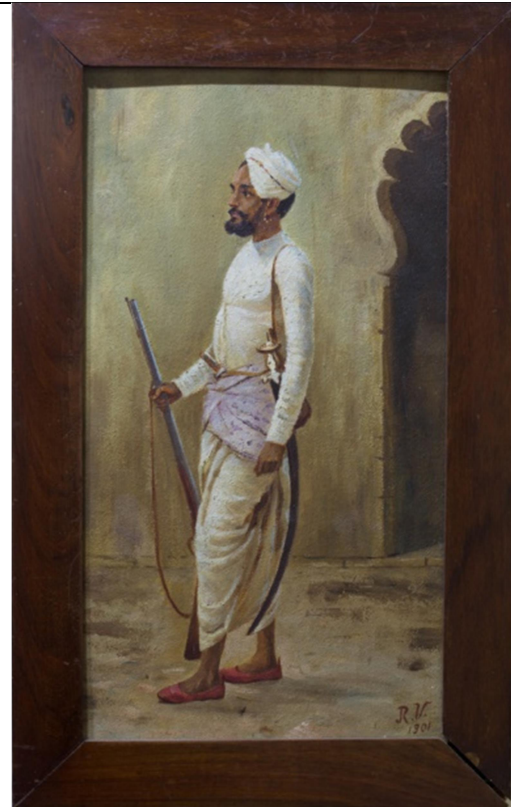

Udaipur Collective

<p>UC - 1</p>	<p><i>Swordsman</i> Raja Ravi Varma Watercolour on Paper</p>	
	<p>വാളേന്തിയ ഭടൻ രാജാ രവിവർമ്മ ജലച്ചായം പേപ്പർ</p>	

UC - 2

*Rai Pannalal Mehta- Diwan of
Udaipur*

Raja Ravi Varma, 1901

Oil on Canvas

റായ് പന്നലാൽ മേത്ത, ഉദയപുർ
ദിവാൻ

രാജാ രവിവർമ്മ 1901

എണ്ണച്ചായംകാൻവാസ്

UC - 3

Udaipur Palace
Raja Ravi Varma, 1901
Oil on Canvas

ഉദയ്പൂർ പാലസ്
രാജാ രവിവർമ്മ 1901
എണ്ണച്ചായം
കാൻവാസ്

UC - 4

Rajput Soldier
Raja Ravi Varma, 1901
Watercolour on Paper

രജപുത്ര ഭടൻ
രാജാ രവിവർമ്മ 1901
ജലച്ചായംപേപ്പർ

Maharana Pratap Singh- Portrait

Raja Ravi Varma, 1901

Oil on Canvas

This is a preliminary sketch by Ravi Varma for a portrait in the collection of the Udaipur Palace.

Ravi Varma executed a pencil sketch prior to this oil study which may be also be seen here.

UC - 5

മഹാരാണാ പ്രതാപ് സിംഗ് ഛായാ ചിത്രം

രാജാ രവിവർമ്മ 1901

എണ്ണച്ചായംകാൻവാസ്—

ഉദയപുർ കൊട്ടാരത്തിലെ ഒരു ഛായാ ചിത്രത്തിന് വേണ്ടി തീർത്ത പ്രാഥമിക രേഖാ ചിത്രമാണ് ഇത്. ഇതിന് ശേഷം രവിവർമ്മ തീർത്ത ഇതിന്റെ എണ്ണച്ചായാ ചിത്രവും ഇവിടെ കാണാം.